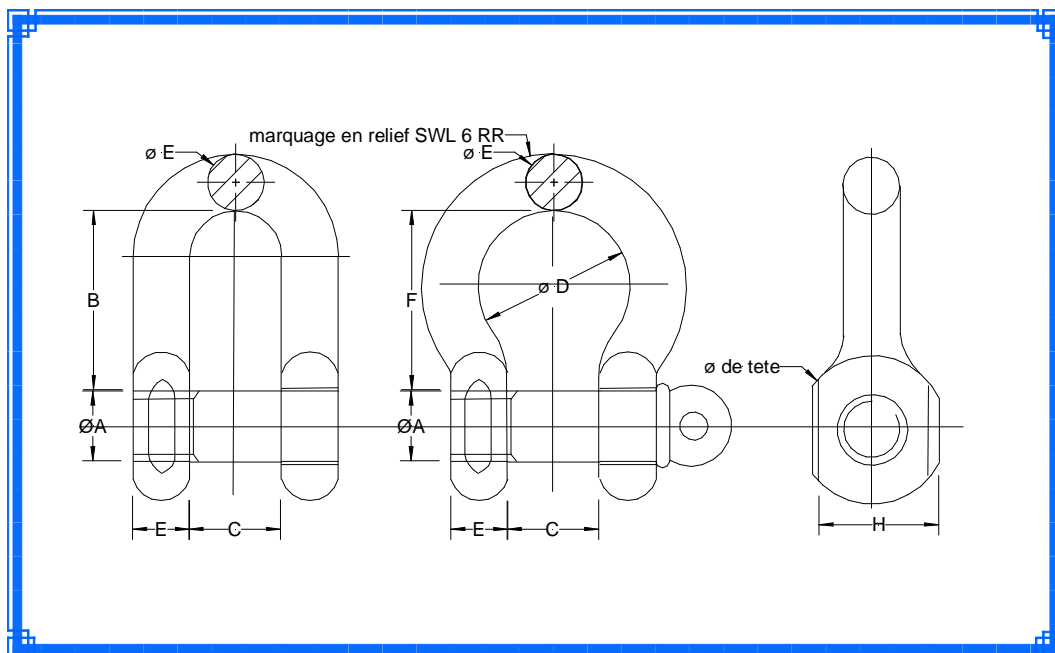

DOCUMENTATION
TECHNIQUE

Ets. RAYMOND ROSE
BP 3 08700 NEUFMANIL
TEL. 03 24 53 83 22
FAX. 03 24 53 14 05
E-mail: ets.rose@wanadoo.fr

PIECES PEINTES
JAUNE

AXE TETE CARREE

AXE TETE FRAISEE

SWL	CR mini	Pour CHAINE De Ø	Ø E	Ø A	C	H	Ø D	B	F	Ø tete	Poids unitaire En KG	
											droite	lyre
2T	12T	10	13	16	20	28	33	41	49	30	0.310	0.320
3T25	19T5	13	16	20	26	37	43	51	63	42	0.550	0.650
4T75	28T5	13	19	22	33	37	51	60	78	47	1.000	1.120
6T5	39T	16	22	26.5	36	45	59	71	88	55	1.400	1.650
8T5	51T	19	26	30	45	54	66	81	96	62	2.000	2.300

Les caractéristiques de cette documentation ne sont données qu'à titre indicatif, et peuvent être modifiées. En aucun cas elles ne pourraient nous engager de manière contractuelle.

MANILLES HR REX pour CHAINE pas de 4