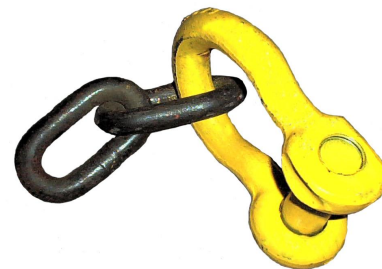

DOCUMENTATION
TECHNIQUE

Ets. RAYMOND ROSE
BP 3 08700 NEUFMANIL
TEL. 03 24 53 83 22
FAX. 03 24 53 14 05
E-mail: ets.rose@wanadoo.fr

PIECES PEINTES
JAUNE

AXE TETE CARREE

AXE TETE FRAISEE

SWL	CR mini	Pour CHAINE De Ø	Ø E	Ø A	C	H	Ø D	B	F	Ø tete	Poids unitaire En KG	
											droite	lyre
2T	12T	10	13	16	20	28	33	41	49	30	0.310	0.320
3T25	19T5	13	16	20	26	37	43	51	63	42	0.550	0.650
4T75	28T5	13	19	22	33	37	51	60	78	47	1.000	1.120
6T5	39T	16	22	26.5	36	45	59	71	88	55	1.400	1.650
8T5	51T	19	26	30	45	54	66	81	96	62	2.000	2.300

Les caractéristiques de cette documentation ne sont données qu'à titre indicatif, et peuvent être modifiées. En aucun cas elles ne pourraient nous engager de manière contractuelle.

MANILLES HR REX pour CHAINE pas de 4