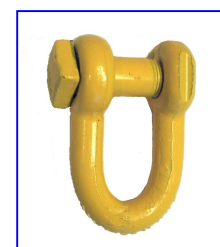

DOCUMENTATION
TECHNIQUE

Ets. RAYMOND ROSE
BP 3 08700 NEUFMANIL
TEL. 03 24 53 83 22
FAX. 03 24 53 14 05
E-mail: ets.rose@wanadoo.fr

PIECES PEINTES
JAUNE

AXE TETE CARREE

AXE TETE FRAISEE

SWL	CR mini	Pour CHAINE De Ø	Ø E	Ø A	C	H	Ø D	B	F	Ø tete	Poids unitaire En KG	
											droite	lyre
2T	12T	10	13	16	20	28	33	41	49	30	0.310	0.320
3T25	19T5	13	16	20	26	37	43	51	63	42	0.550	0.650
4T75	28T5	13	19	22	33	37	51	60	78	47	1.000	1.120
6T5	39T	16	22	26.5	36	45	59	71	88	55	1.400	1.650
8T5	51T	19	26	30	45	54	66	81	96	62	2.000	2.300

Les caractéristiques de cette documentation ne sont données qu'à titre indicatif, et peuvent être modifiées. En aucun cas elles ne pourraient nous engager de manière contractuelle.

MANILLES HR REX pour CHAINE pas de 4